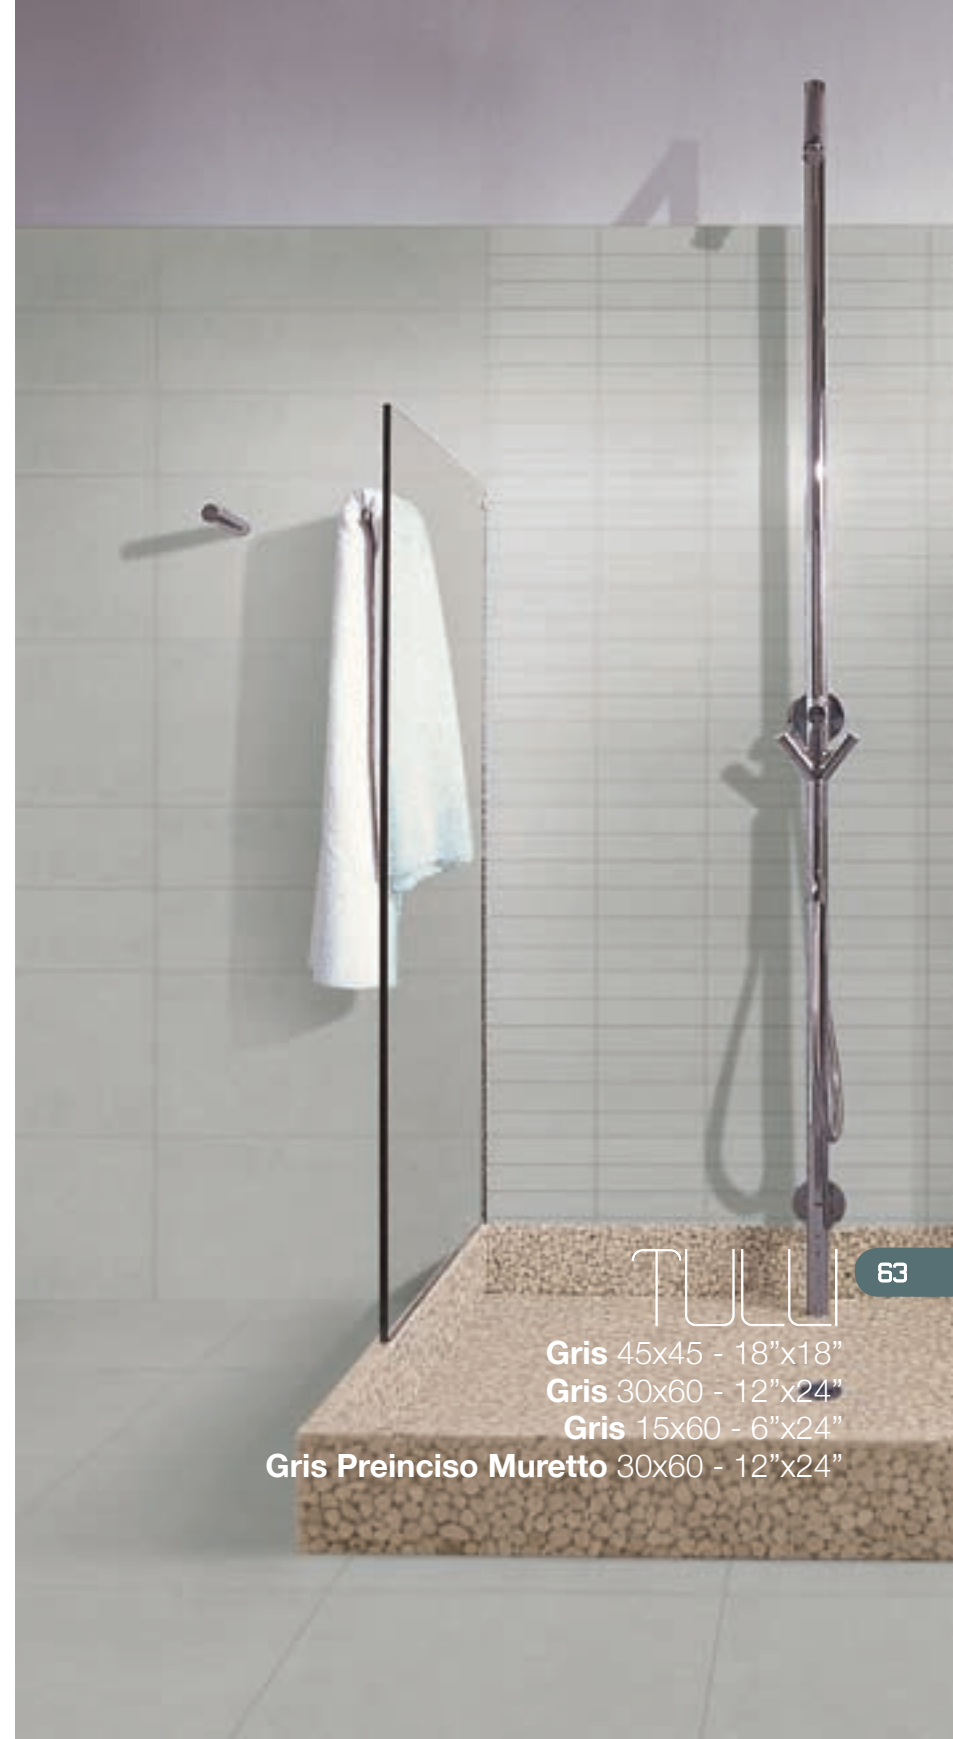

TULLI

Gris 45x45 - 18"x18"

Gris 30x60 - 12"x24"

Gris 15x60 - 6"x24"

Gris Preinciso Muretto 30x60 - 12"x24"